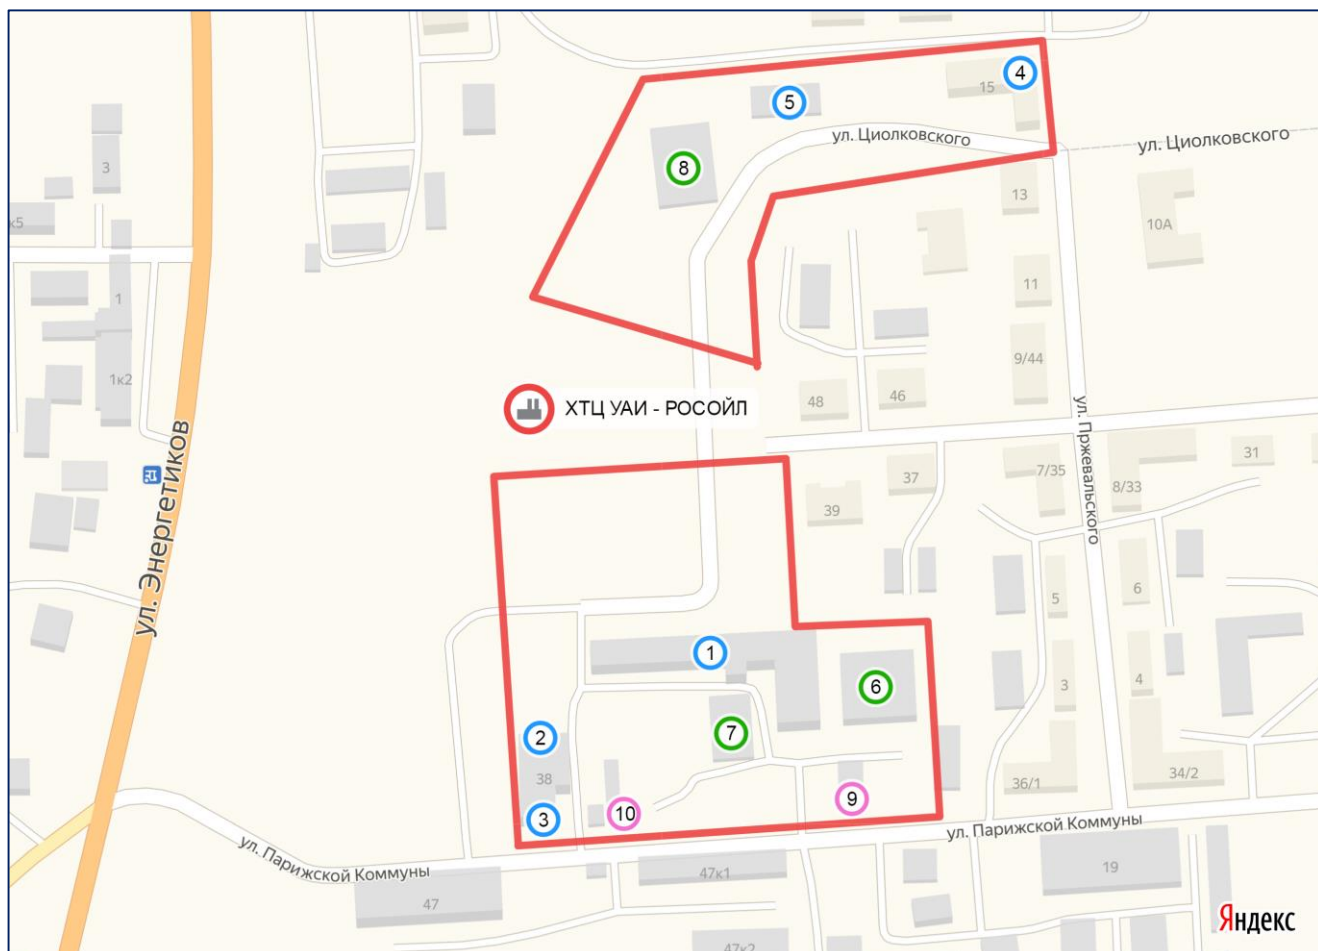

Технопарк ХТЦ УАИ – РОСОЙЛ

- 1 Производственный корпус, 1 этаж, 1588,1 кв. м.
- 2 Производственный корпус, 1 этаж, 359,5 кв. м.
- 3 Административно - производственный корпус, 3 этажа, 205,1 кв. м.
- 4 Административно - производственный корпус, 2 этажа, 1497,6 кв. м.
- 5 Производственный корпус, 1 этаж, 527,6 кв. м.
- 6 Склад, 1 этаж, 959,1 кв. м.
- 7 Склад, 1 этаж, 380,0 кв. м.
- 8 Склад, 1 этаж, 864,0 кв. м.
- 9 Бытовой корпус, 1этаж, 161,9 кв. м.
- 10 Проходная, 2этажа, 33,4 кв. м.